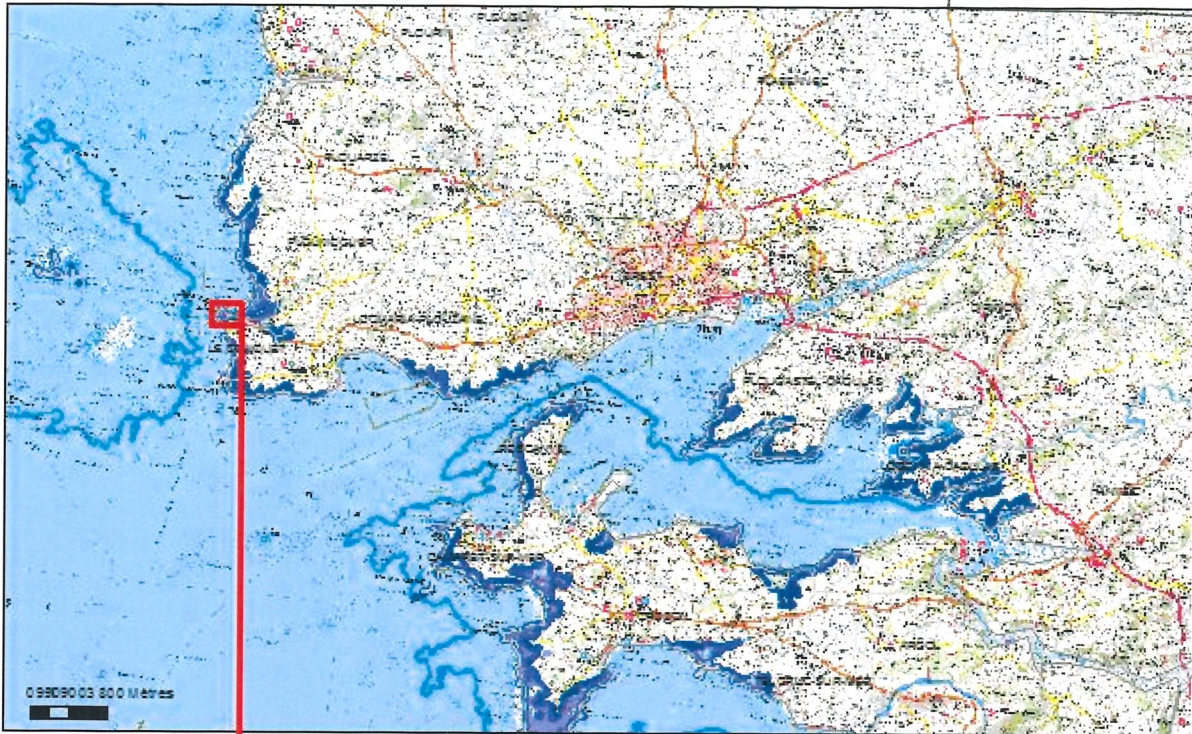

DP 02904022 0 0056

REÇU LE

24 MAR. 2022

MAIRIE DE LE CONQUET

DP 1 : Plan de situation

- propriétés du CdL
- périmètre d'intervention terrestre du CdL
- périmètre d'intervention du CdL sur le DPM

N
Conservatoire du Littoral
Source du fond de carte :
IGN - Paris